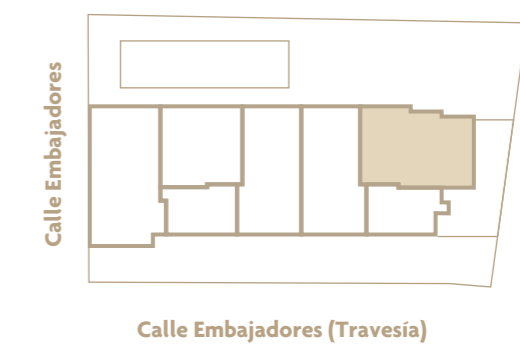

3 Dormitorios
2 baños

Vestíbulo	3,11 m ²
Cocina	7,44 m ²
Salón - Comedor	20,75 m ²
Distribuidor	6,54 m ²
Baño 1	3,84 m ²
Baño 2	3,57 m ²
Dormitorio 1 + Vestidor	11,48 m ²
Dormitorio 2	9,39 m ²
Dormitorio 3	7,44 m ²

SUPERFICIE ÚTIL 73,56 m²

Vivienda + Zonas Comunes
SUPERFICIE CONSTRUÍDA 102,98 m²

Calle Embajadores (Travesía)

* Este documento tiene carácter meramente orientativo y puede sufrir modificaciones como consecuencia de exigencias comerciales, jurídicas o técnicas