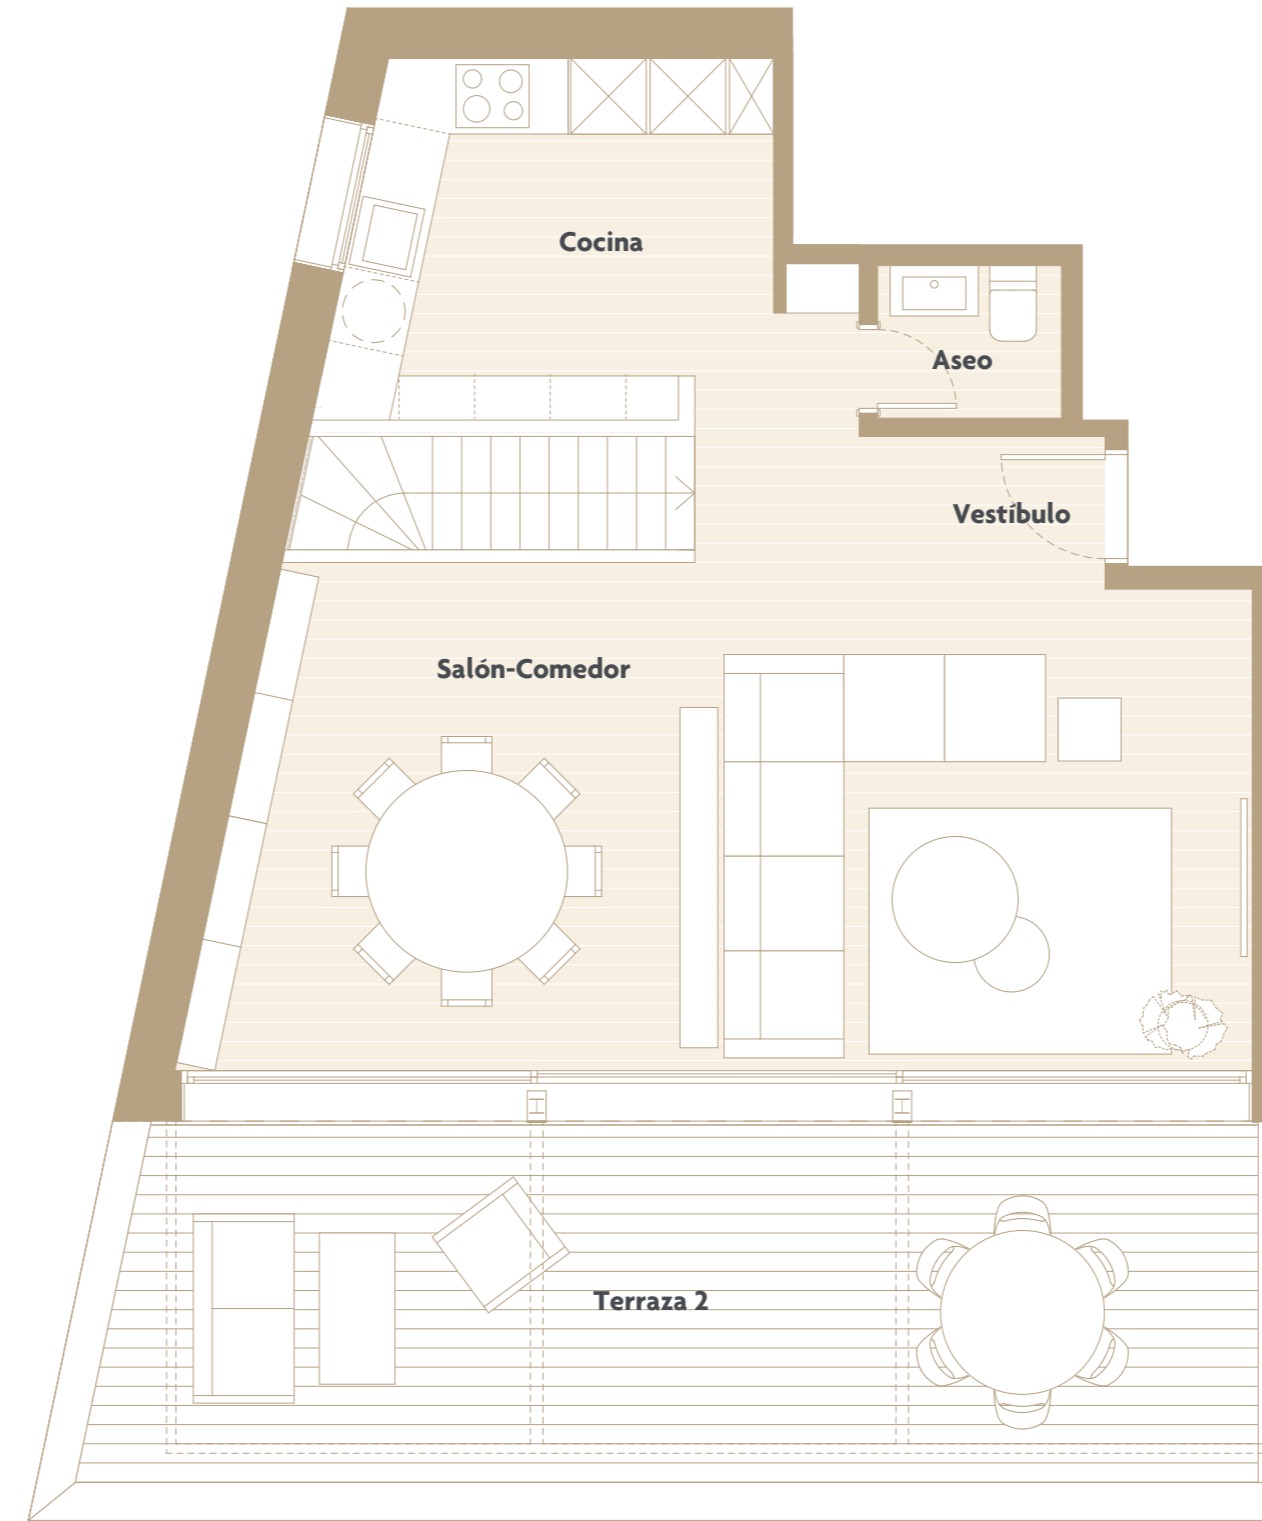

Plaza Duque de Pastrana

4 Dormitorios

5 baños

Planta baja

Baño 1	6,10 m ²
Baño 2	2,98 m ²
Baño 3	3,24 m ²
Baño 4	3,15 m ²
Closet	1,62 m ²
Distribuidor	6,76 m ²
Dormitorio 1	9,75 m ²
Dormitorio 2	9,71 m ²
Dormitorio 3	10,01 m ²
Dormitorio 4	11,71 m ²
Escalera	4,55 m ²
Vestidor 1	7,94 m ²

Planta ático

Aseo	1,77 m ²
Cocina	9,11 m ²
Salón-Comedor	33,07 m ²
Vestibulo	4,60 m ²

SUPERFICIE ÚTIL 126,07 m²

Terraza 1 11,27 m²

Terraza 2 26,41 m²

TERRAZAS 37,68 m²

SUPERFICIE ÚTIL TOTAL 163,75 m²

SUPERFICIE CONSTRUÍDA 214,18 m²